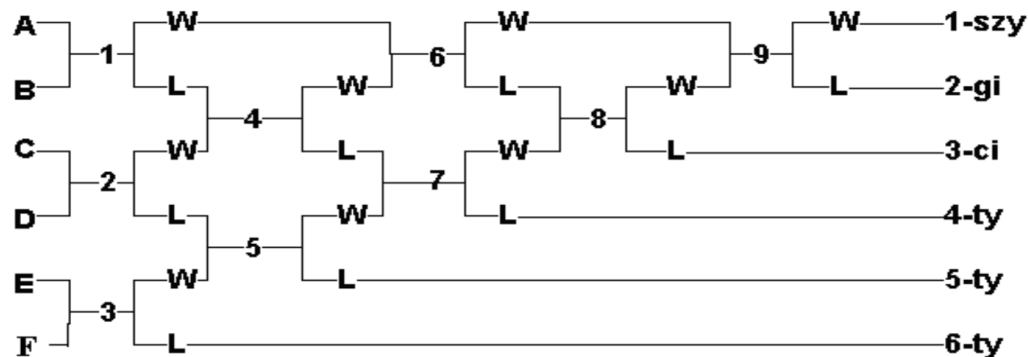

#### Grupa B

1. Set Kaniów
2. KTW Kalisz
3. Kwisa Leśna II
4. Powiśle Warszawa I

*Pierwsza runda – eliminacje:*

W dwóch grupach drużyny grają „każdy z każdym” ustalając kolejność.

### 1.1.8. Finałowe Serie z 2 grup. GRUPA D

A = 1-szy w grupie A  
B = 1-szy w grupie B  
C = 2-gi w grupie A  
D = 2-gi w grupie B  
E = 3-ci w grupie A  
F = 3-ci w grupie B

gry 1, 2, 3 = Runda 1  
gry 4, 5 = Ćwierćfinały  
gra 6 = Większy półfinał  
gra 7 = Mniejszy półfinał  
gra 8 = Mniejszy finał  
gra 9 = Wielki finał

L = Przegrany  
W = Zwycięzca

7-8 miejsce gra dwómecz (4 A – 4 B)