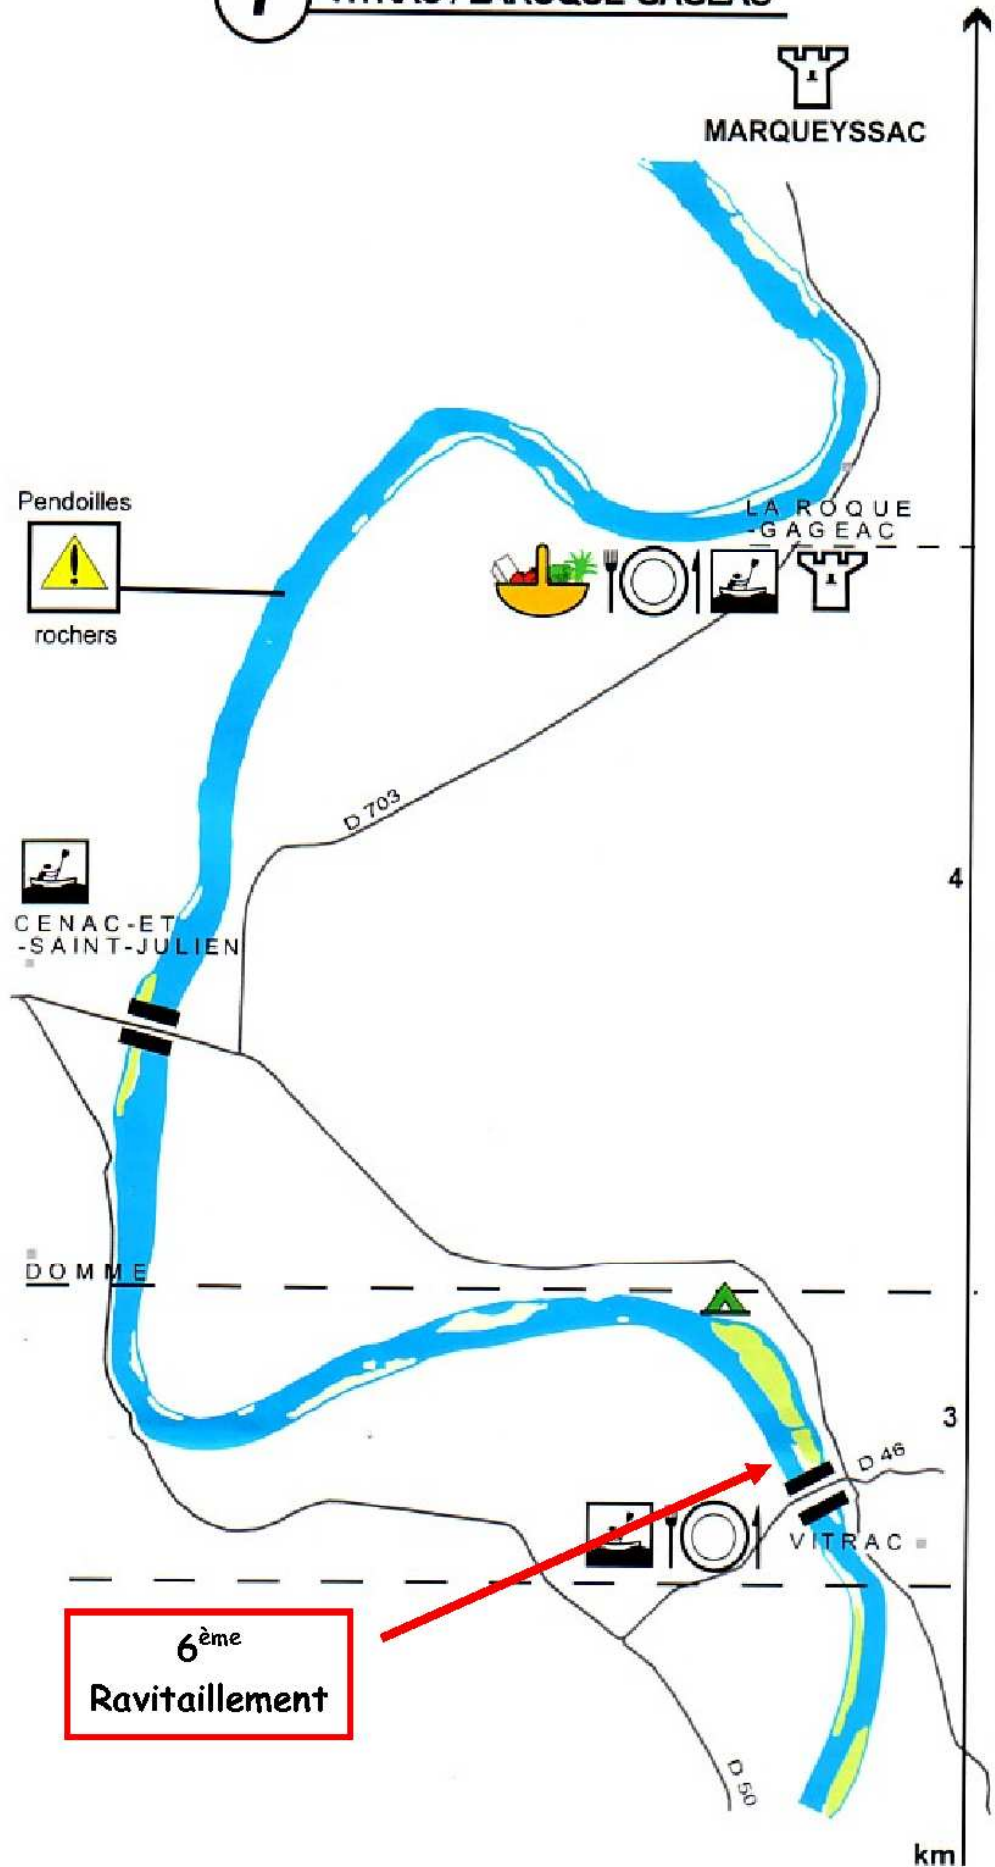

1 ARGENTAT / BEAULIEU-SUR-DORDOGNE

1^{er}
Ravitaillement

Départ

km

2 BEAULIEU / CARENNAC

2^{ème}
Ravitaillement
PORTAGE
OBLIGATOIRE

1^{er}
Ravitaillement

km

3 CARENNAC / ST-SOZY et MEYRONNE

3^{ème}
Ravitaillement

2^{ème}
Ravitaillement

5 SOUILLAC / GROLEJAC

5^{ème}
Ravitaillement

4^{ème}
Ravitaillement

6 GROLEJAC / VITRAC

6^{ème}
Ravitaillement

7 VITRAC / LAROQUE-GAGEAC

8 LAROQUE-GAGEAC / ST-VINCENT

CORREZE
Conseil Général

Pano Tulle

Vins de Branceilles

Coteaux de Glanes

Ets Ramond

Vins Paillé Mage