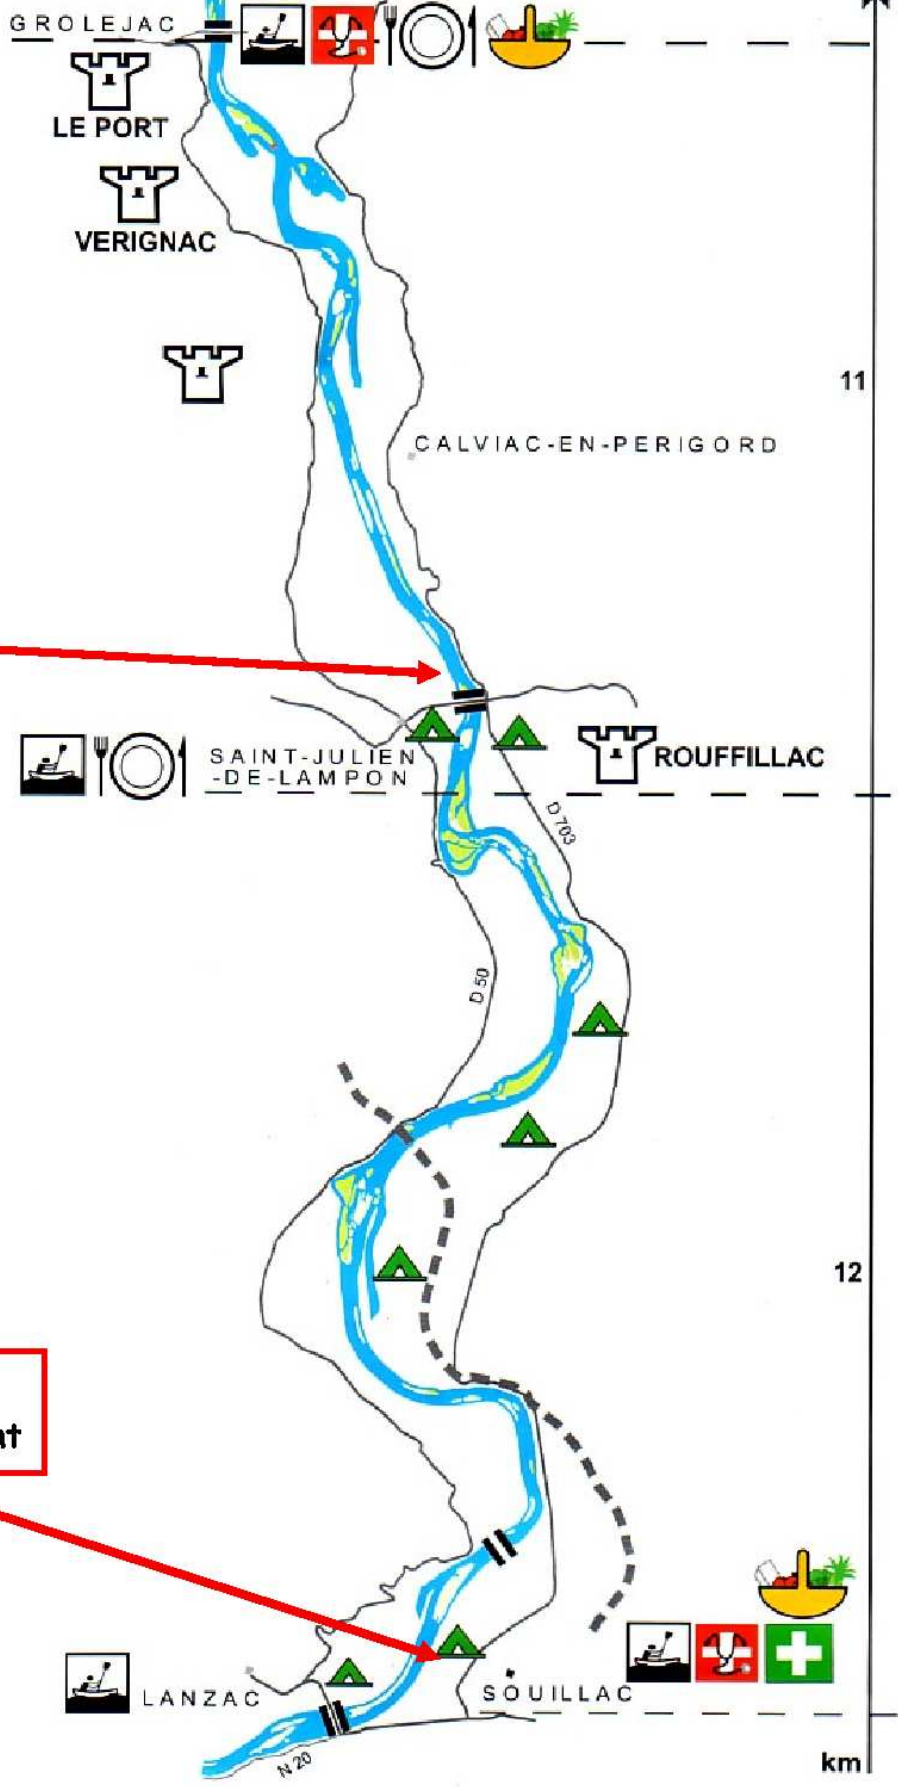

1 ARGENTAT / BEAULIEU-SUR-DORDOGNE

1^{er}
Ravitaillement

Départ

km

2 BEAULIEU / CARENNAC

2^{ème}
Ravitaillement
PORTAGE
OBLIGATOIRE

1^{er}
Ravitaillement

km

3 CARENNAC / ST-SOZY et MEYRONNE

3^{ème}
Ravitaillement

2^{ème}
Ravitaillement

5 SOUILLAC / GROLEJAC

5^{ème}
Ravitaillement

4^{ème}
Ravitaillement

6 GROLEJAC / VITRAC

6^{ème}
Ravitaillement

7 VITRAC / LAROQUE-GAGEAC

8 LAROQUE-GAGEAC / ST-VINCENT

CORREZE
Conseil Général

Pano Tulle

Vins de Branceilles

Coteaux de Glanes

Ets Ramond

Vins Paillé Mage