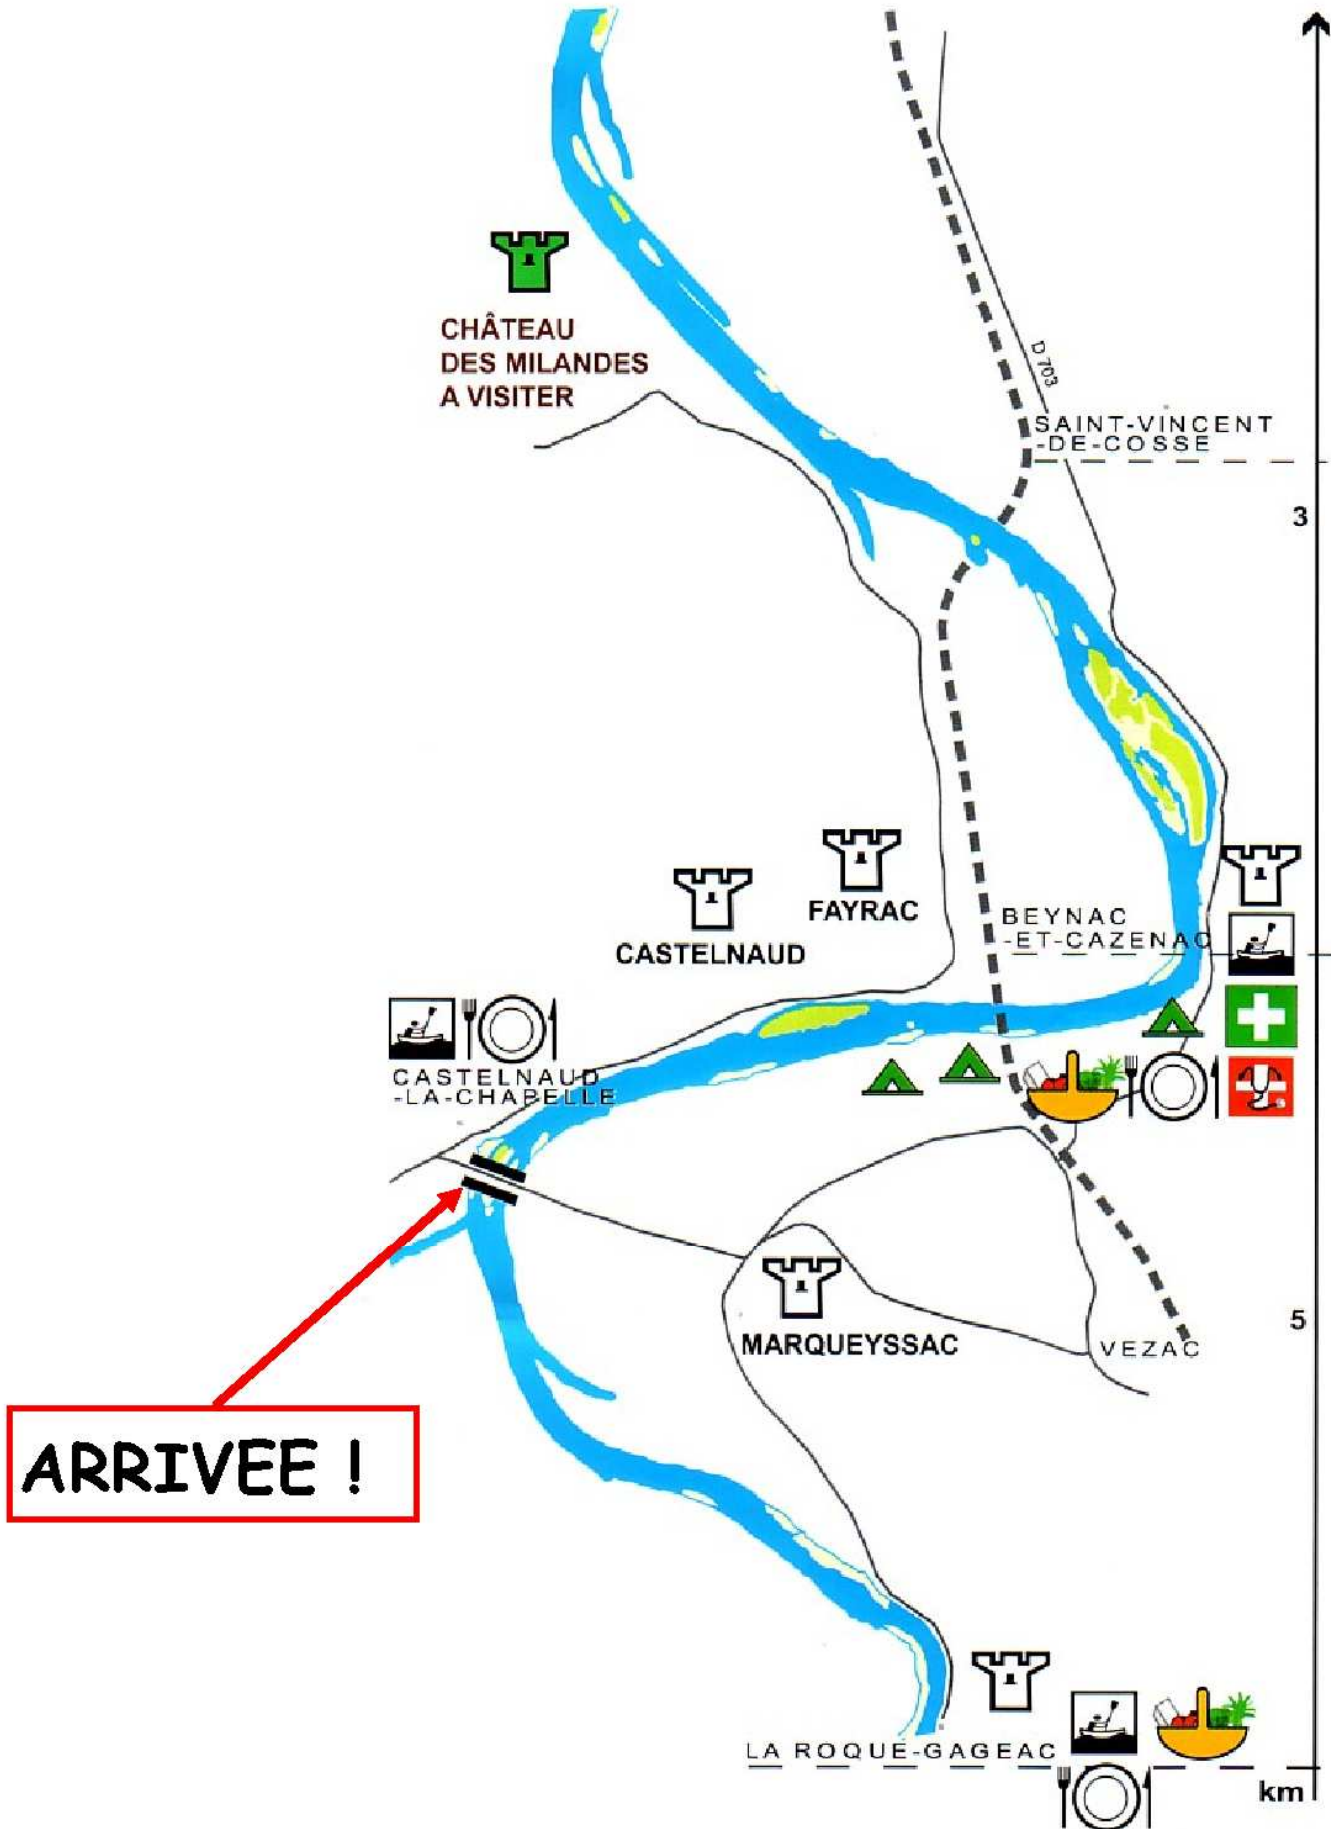

1 ARGENTAT / BEAULIEU-SUR-DORDOGNE

1^{er}
Ravitaillement

Départ

km

2 BEAULIEU / CARENNAC

2^{ème}
Ravitaillement
PORTAGE
OBLIGATOIRE

1^{er}
Ravitaillement

km

3 CARENNAC / ST-SOZY et MEYRONNE

3^{ème}
Ravitaillement

2^{ème}
Ravitaillement

5 SOUILLAC / GROLEJAC

5^{ème}
Ravitaillement

4^{ème}
Ravitaillement

6 GROLEJAC / VITRAC

6^{ème}
Ravitaillement

7 VITRAC / LAROQUE-GAGEAC

8 LAROQUE-GAGEAC / ST-VINCENT

CORREZE
Conseil Général

Pano Tulle

Vins de Branceilles

Coteaux de Glanes

Ets Ramond

Vins Paillé Mage