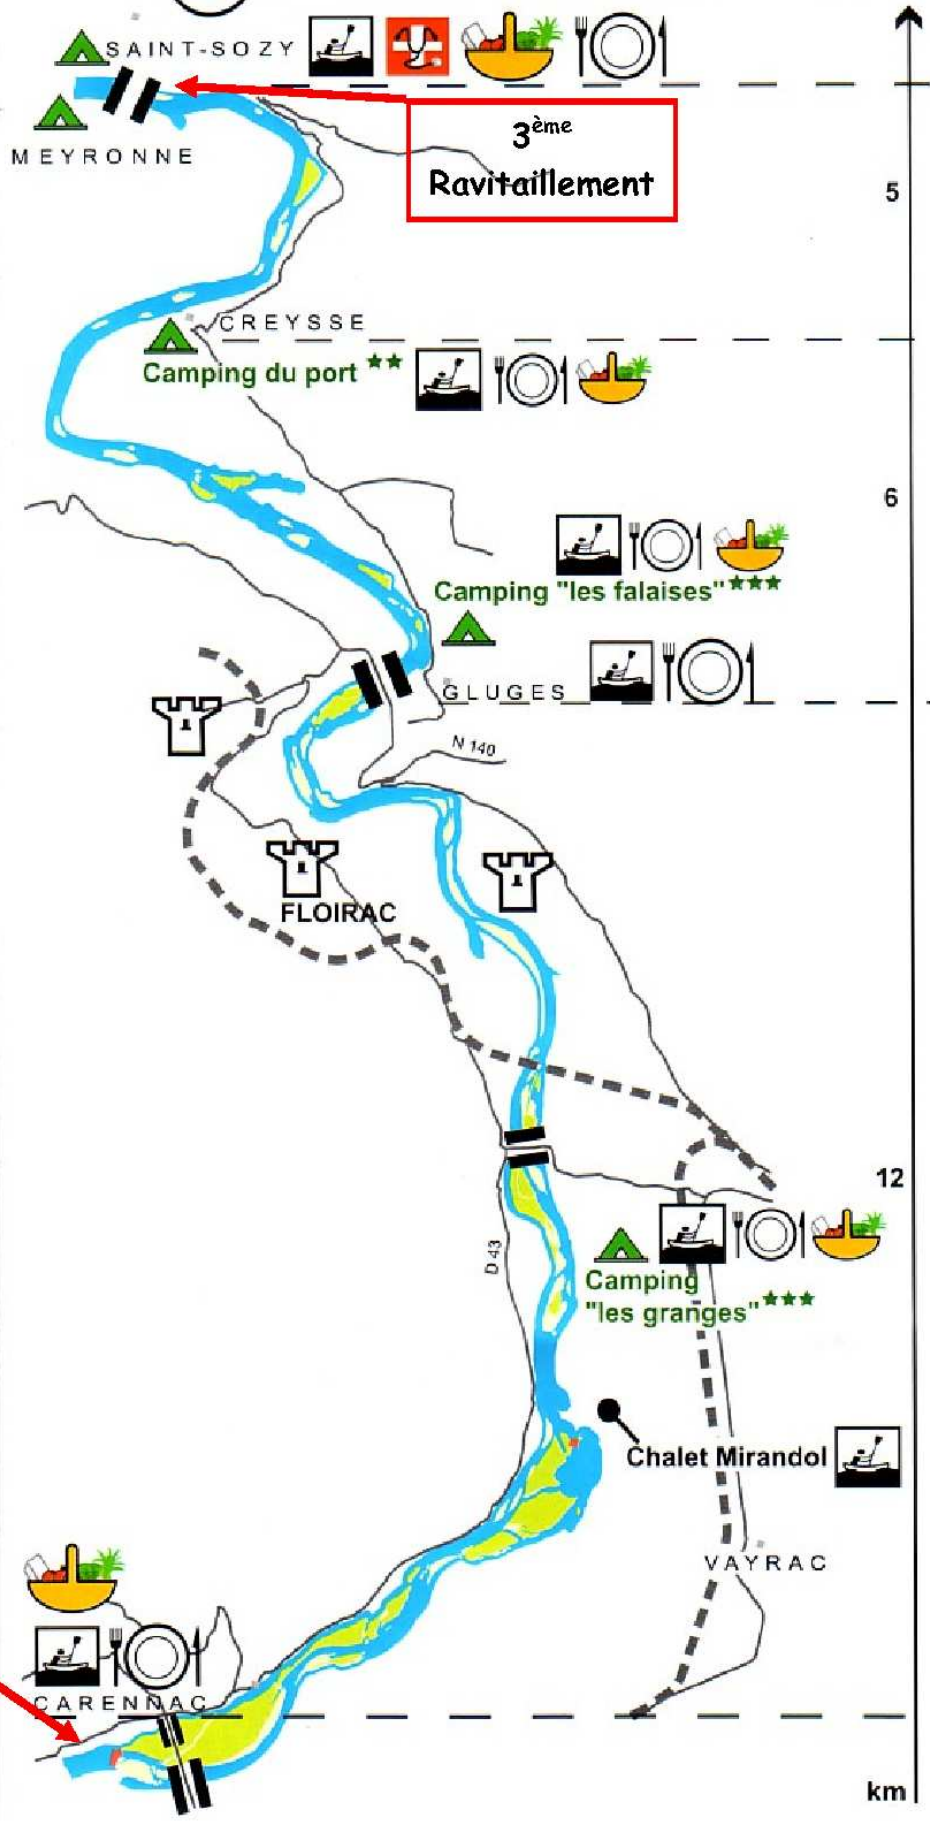

1 ARGENTAT / BEAULIEU-SUR-DORDOGNE

1^{er}
Ravitaillement

Départ

km

2 BEAULIEU / CARENNAC

2^{ème}
Ravitaillement
PORTAGE
OBLIGATOIRE

1^{er}
Ravitaillement

km

3 CARENNAC / ST-SOZY et MEYRONNE

3^{ème}
Ravitaillement

2^{ème}
Ravitaillement

5 SOUILLAC / GROLEJAC

5^{ème}
Ravitaillement

4^{ème}
Ravitaillement

6 GROLEJAC / VITRAC

6^{ème}
Ravitaillement

7 VITRAC / LAROQUE-GAGEAC

8 LAROQUE-GAGEAC / ST-VINCENT

CORREZE
Conseil Général

Pano Tulle

Vins de Branceilles

Coteaux de Glanes

Ets Ramond

Vins Paillé Mage