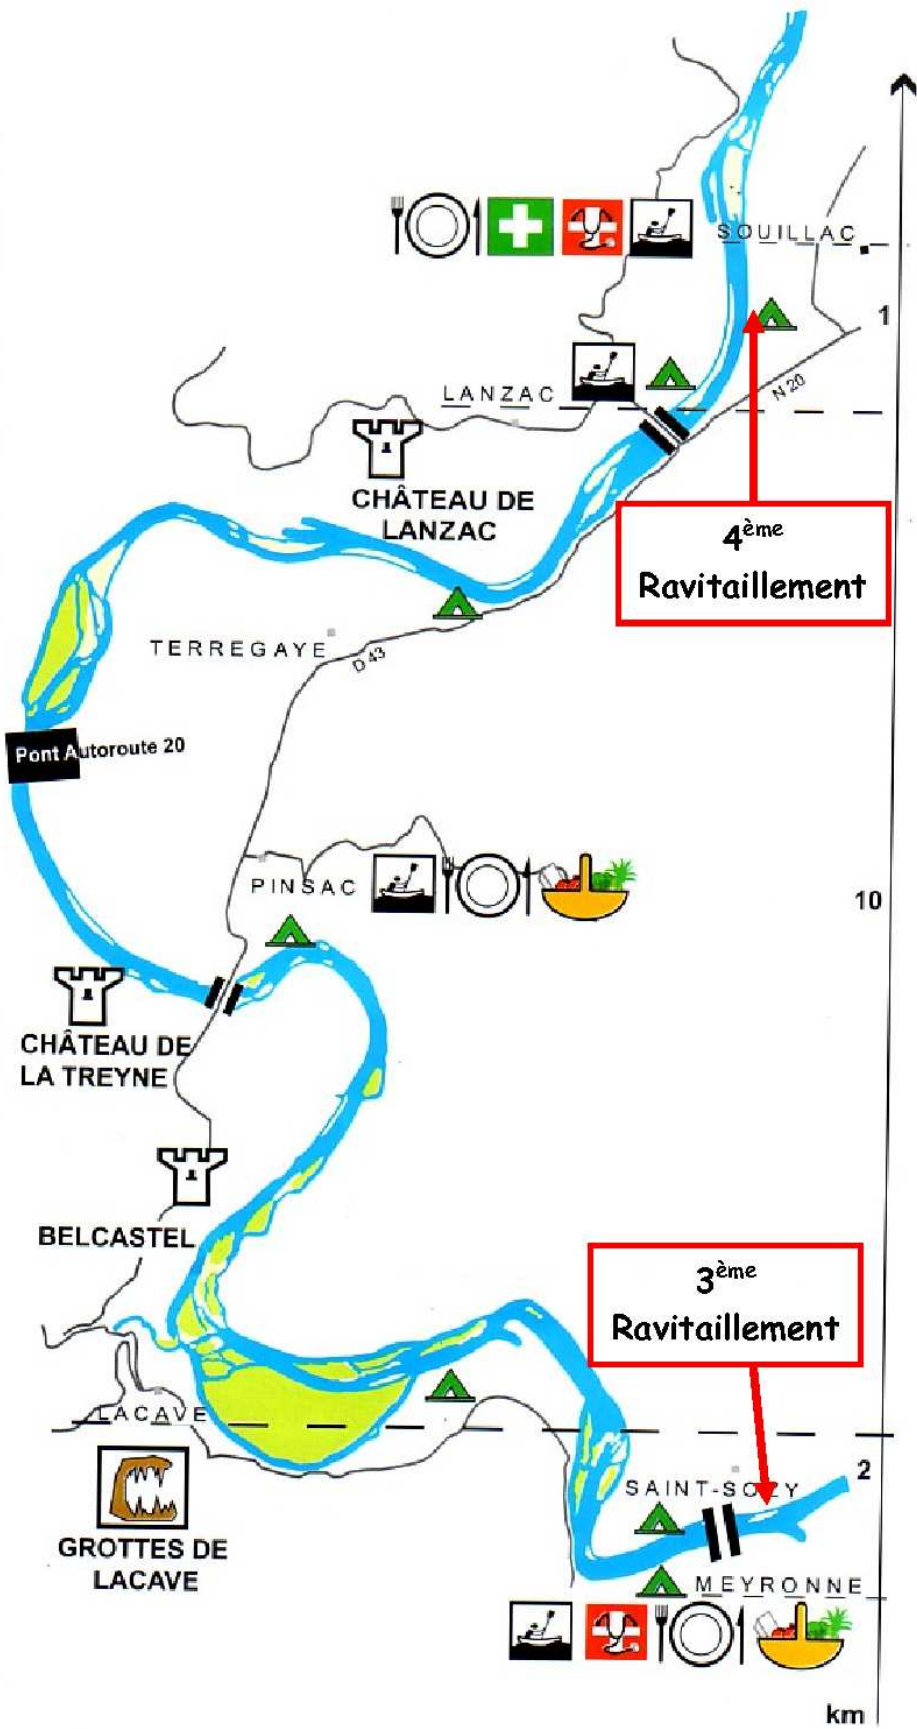

1 ARGENTAT / BEAULIEU-SUR-DORDOGNE

1^{er}
Ravitaillement

Départ

km

2 BEAULIEU / CARENNAC

2^{ème}
Ravitaillement
PORTAGE
OBLIGATOIRE

1^{er}
Ravitaillement

km

3 CARENNAC / ST-SOZY et MEYRONNE

3^{ème}
Ravitaillement

2^{ème}
Ravitaillement

5 SOUILLAC / GROLEJAC

5^{ème}
Ravitaillement

4^{ème}
Ravitaillement

6 GROLEJAC / VITRAC

6^{ème}
Ravitaillement

7 VITRAC / LAROQUE-GAGEAC

8 LAROQUE-GAGEAC / ST-VINCENT

CORREZE
Conseil Général

Pano Tulle

Vins de Branceilles

Coteaux de Glanes

Ets Ramond

Vins Paillé Mage