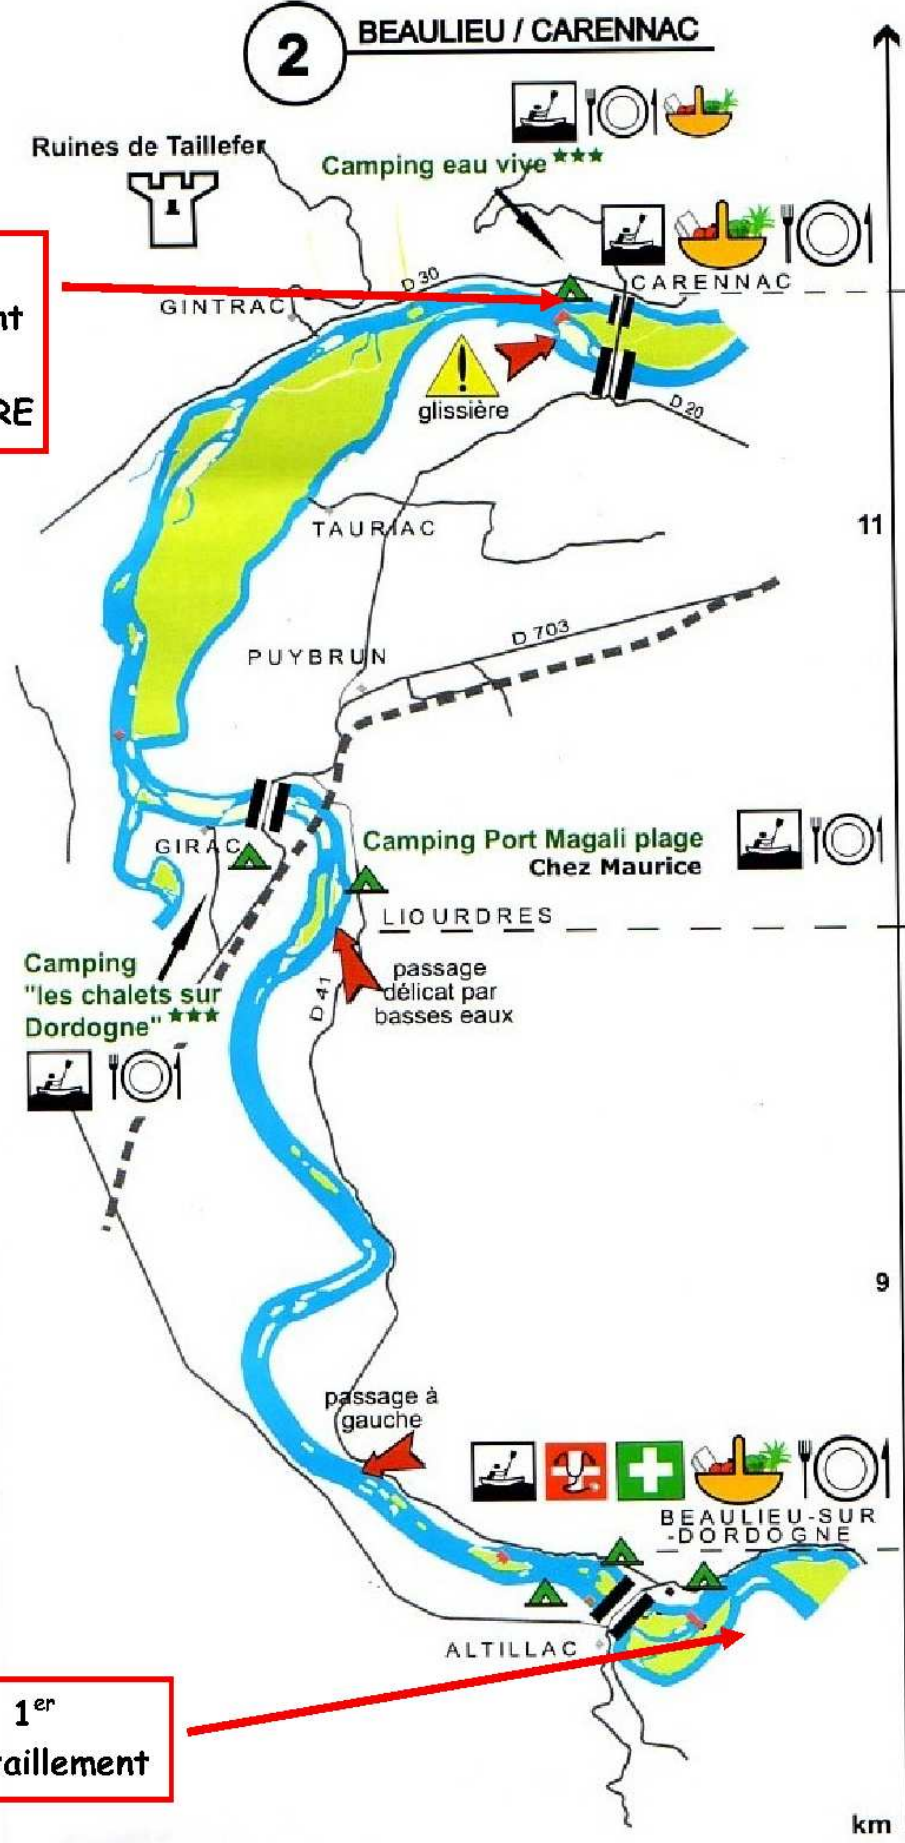

1 ARGENTAT / BEAULIEU-SUR-DORDOGNE

1^{er}
Ravitaillement

Départ

km

2 BEAULIEU / CARENNAC

2^{ème}
Ravitaillement
PORTAGE
OBLIGATOIRE

1^{er}
Ravitaillement

km

3 CARENNAC / ST-SOZY et MEYRONNE

3^{ème}
Ravitaillement

2^{ème}
Ravitaillement

5 SOUILLAC / GROLEJAC

5^{ème}
Ravitaillement

4^{ème}
Ravitaillement

6 GROLEJAC / VITRAC

6^{ème}
Ravitaillement

7 VITRAC / LAROQUE-GAGEAC

8 LAROQUE-GAGEAC / ST-VINCENT

CORREZE
Conseil Général

Pano Tulle

Vins de Branceilles

Coteaux de Glanes

Ets Ramond

Vins Paillé Mage