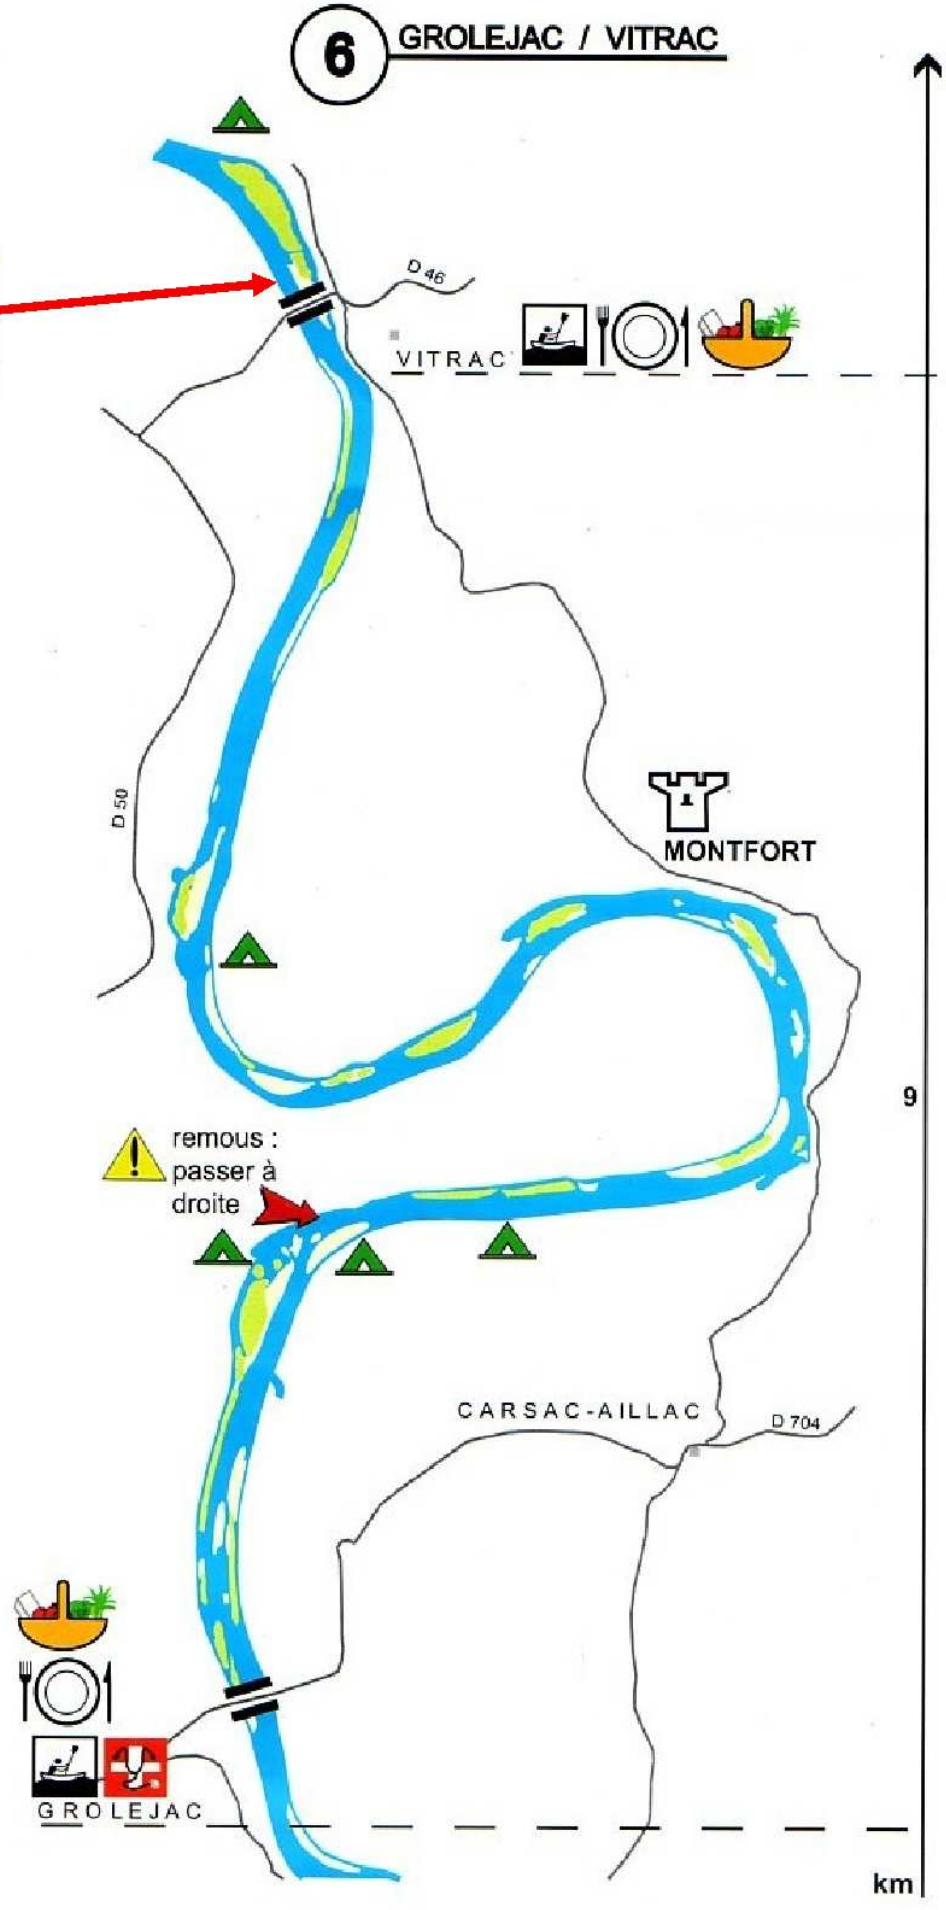

1 ARGENTAT / BEAULIEU-SUR-DORDOGNE

1^{er}
Ravitaillement

Départ

km

2 BEAULIEU / CARENNAC

2^{ème}
Ravitaillement
PORTAGE
OBLIGATOIRE

1^{er}
Ravitaillement

km

3 CARENNAC / ST-SOZY et MEYRONNE

3^{ème}
Ravitaillement

2^{ème}
Ravitaillement

5 SOUILLAC / GROLEJAC

5^{ème}
Ravitaillement

4^{ème}
Ravitaillement

6 GROLEJAC / VITRAC

6^{ème}
Ravitaillement

7 VITRAC / LAROQUE-GAGEAC

8 LAROQUE-GAGEAC / ST-VINCENT

CORREZE
Conseil Général

Pano Tulle

Vins de Branceilles

Coteaux de Glanes

Ets Ramond

Vins Paillé Mage