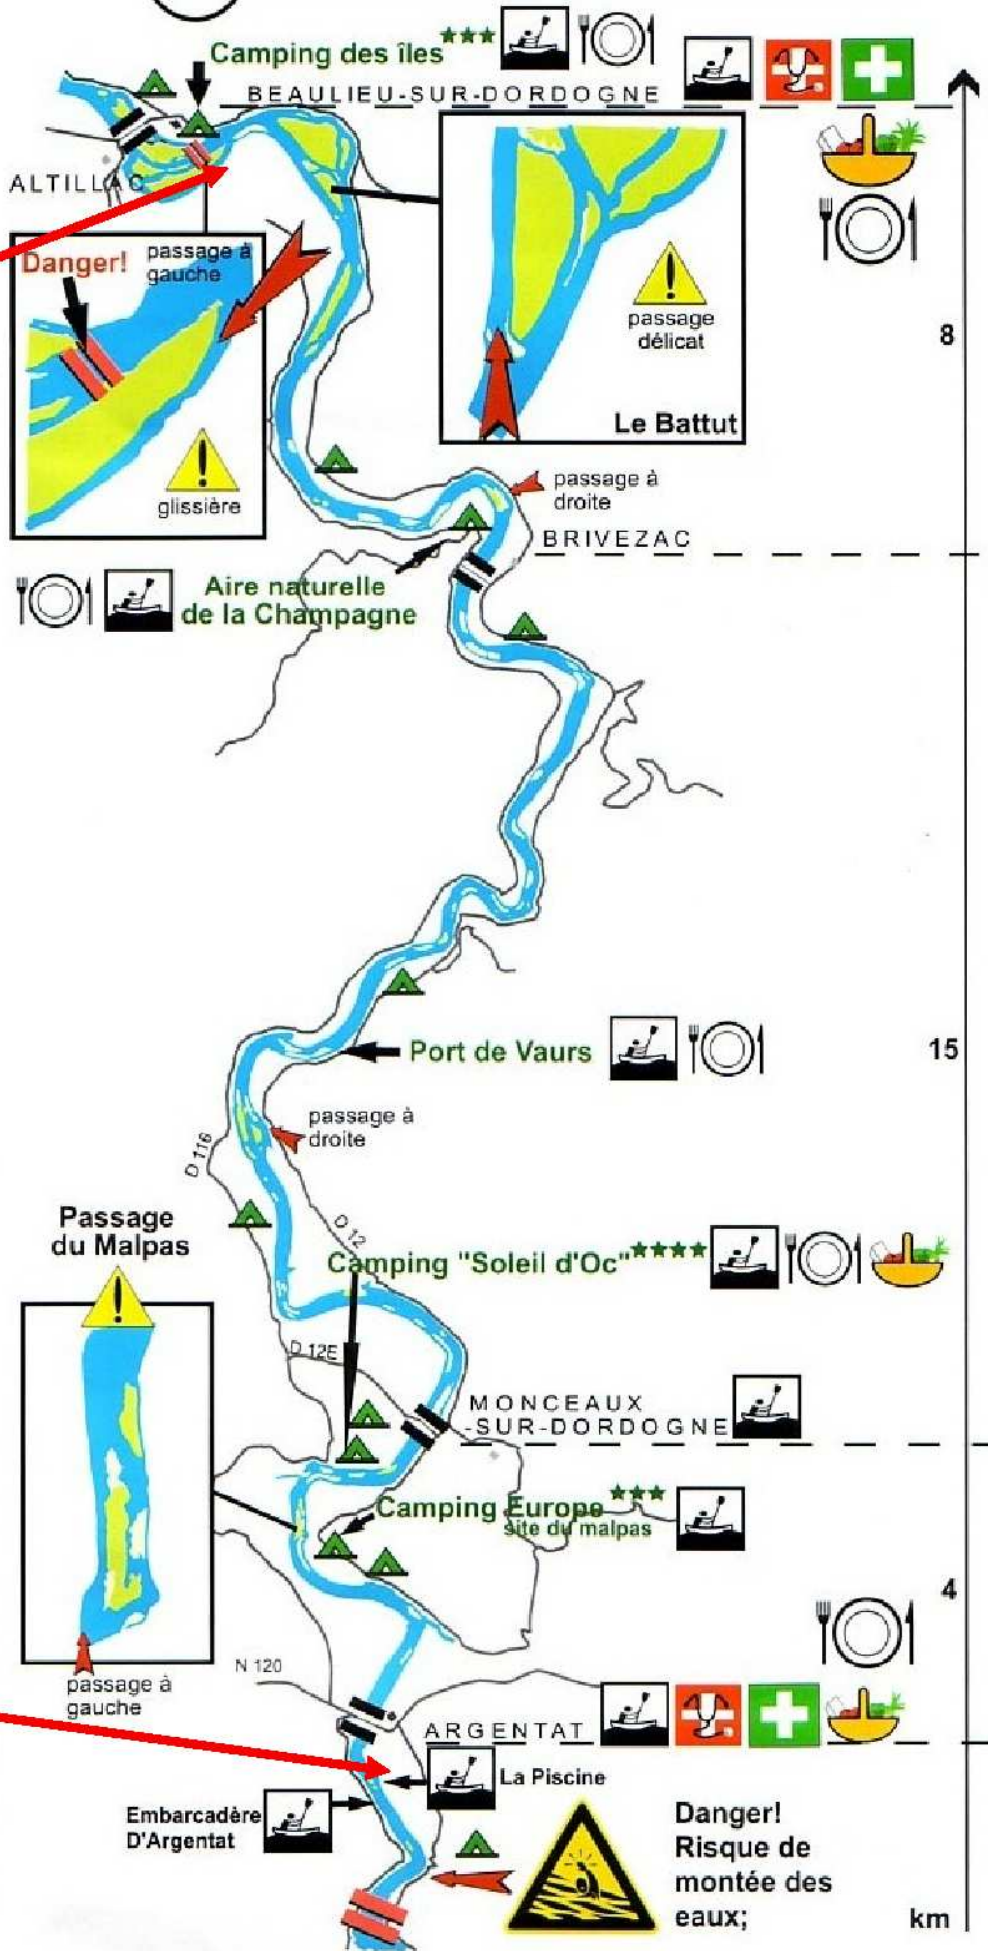

1 ARGENTAT / BEAULIEU-SUR-DORDOGNE

1^{er}
Ravitaillement

Départ

km

2 BEAULIEU / CARENNAC

2^{ème}
Ravitaillement
PORTAGE
OBLIGATOIRE

1^{er}
Ravitaillement

km

3 CARENNAC / ST-SOZY et MEYRONNE

3^{ème}
Ravitaillement

2^{ème}
Ravitaillement

5 SOUILLAC / GROLEJAC

5^{ème}
Ravitaillement

4^{ème}
Ravitaillement

6 GROLEJAC / VITRAC

6^{ème}
Ravitaillement

7 VITRAC / LAROQUE-GAGEAC

8 LAROQUE-GAGEAC / ST-VINCENT

CORREZE
Conseil Général

Pano Tulle

Vins de Branceilles

Coteaux de Glanes

Ets Ramond

Vins Paillé Mage